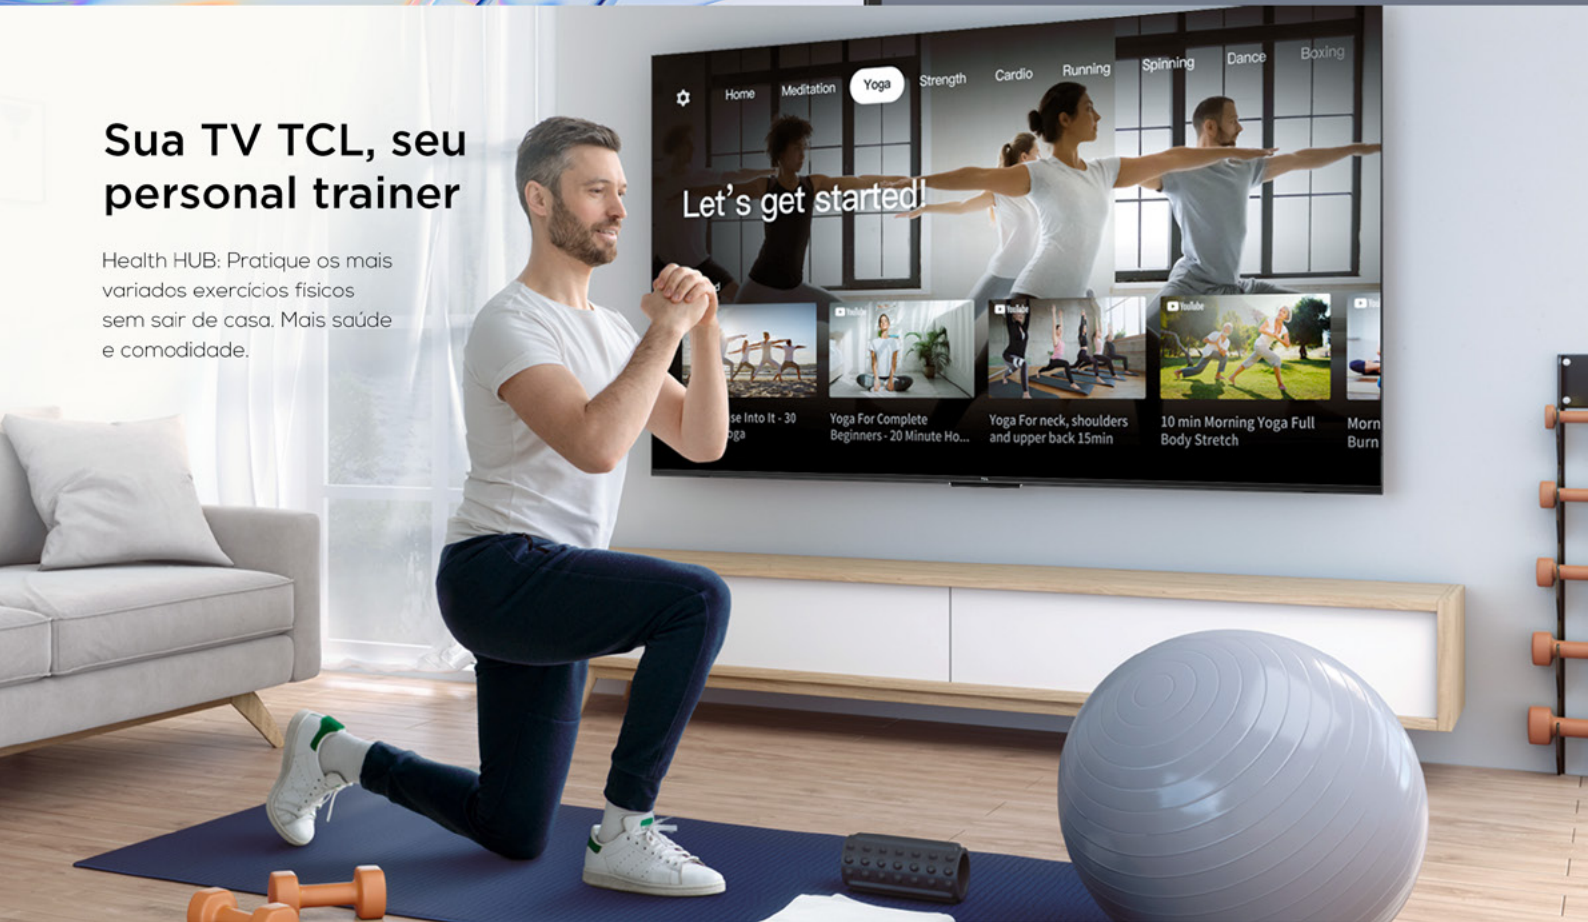

Todos os filmes e séries de TV favoritos da HBO, além dos novos Max Originals.

O acesso ao HBO Max requer assinatura e conexão à internet.

Google Duo

O Google Duo é um app de videochamadas fácil de usar, com uma interface bastante simples. É uma ótima alternativa para se conectar à distância com familiares e amigos. Suporta até 32 pessoas em uma chamada de vídeo e possui comunicação protegida por criptografia de ponta a ponta. Video chamadas para Smartphones e Smart TVs⁴.

⁴Necessário câmera compatível. Não acompanho o produto.

DESIGN sem borda

Tela praticamente sem bordas com o máximo de imagem e design minimalista.

Sua TV TCL, seu personal trainer

Health HUB: Pratique os mais variados exercícios físicos sem sair de casa. Mais saúde e comodidade.