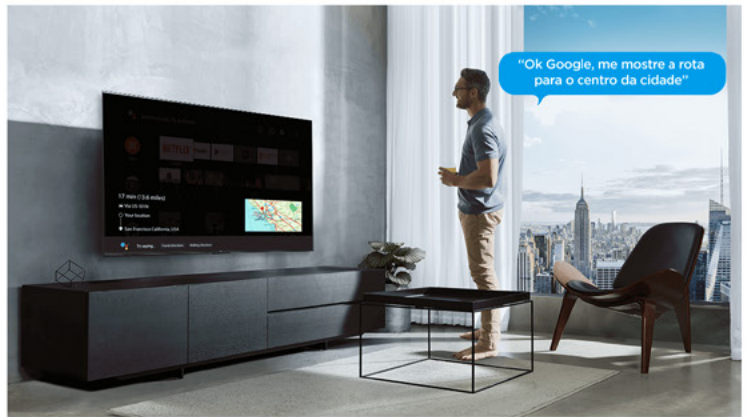

Controle remoto com comando de voz

Mais praticidade: obtenha sugestão de séries, filmes, informações de trânsito e tempo, além de controlar os equipamentos conectados de sua casa (IoT), utilizando o Google Assistant, totalmente em português, através do controle remoto da sua TV.